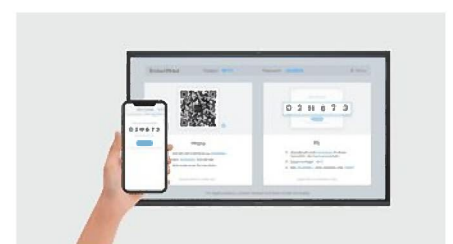

Share by Dongle

ワイヤレスドングル

ドングルをUSB端子に差し込めば、PC画面を瞬時にMAXHUBに投影でき、MAXHUB本体からタッチバックでPCを操作することもできます。

Screen Splitting

画面分割 最大4分割

ホワイトボードとWEBサイト、プレゼン資料と動画アプリなど、同時に複数のアプリを表示することが可能です。

ホワイトボードアプリの多彩な機能

紙の上のような書き心地

滑らかで馴染みのあるペンと紙のような書き心地で違和感なく書くことができます。

超低遅延の制度

筆記精度はプラスマイナス1mmで細かい文字の記入も可能です。

シームレスに注釈

ホワイトボードはもちろん、表示した様々なファイルの上に記入することができます。

ファイル転送機能

手元のスマートフォンから画像や動画などのファイルを素早く送ることができます。

メモ送信機能

手元のスマホからメモを送ることができ、手軽に参加者との意思疎通が図れます。

タイマー機能

発表時間の管理や、研修中の時間配分などに活用いただけます。

複数ウィンドウ表示

ホワイトボードアプリを開いた状態で、複数のウィンドウを表示、注釈の記入も可能。

投票機能

その場で投票項目を作成し、投票を受け付け、集計まで行うことができます。

豊富な共有方式