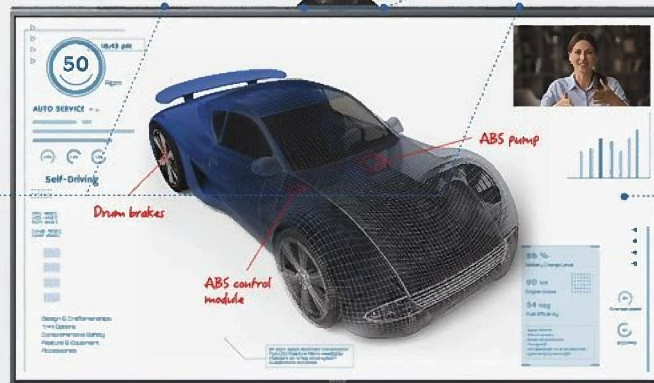

95%
スクリーン比率

P-CAP
Touch Technology

48MP+8MP
with 3x Optical Zoom

All in One Collaboration Display

デュアルカメラ

8アレイマイクロフォン

オーバーヘッドスピーカー

インタラクティブ・タッチパネル

65inch

86inch

Windows OS

長年多くの企業に業務用PCとして利用されているWindows OSのPCモジュールを搭載しているため、違和感が少なく、スムーズに操作することが可能です。

4,800万画素

高解像度デュアルカメラ

3倍高倍ズーム機能を備えた48MP+8MPデュアルカメラが発言者を特定し、表情まではっきり映し出します。

Speaker Tracking

Share by Dongle

ワイヤレスドングル

ドングルをUSB端子に差し込めば、PC画面を瞬時にMAXHUBに投影でき、MAXHUB本体からタッチバックでPCを操作することもできます。

Screen Splitting

画面分割 最大4分割

ホワイトボードとWEBサイト、プレゼン資料と動画アプリなど、同時に複数のアプリを表示することが可能です。

ホワイトボードアプリの多彩な機能

紙の上のような書き心地