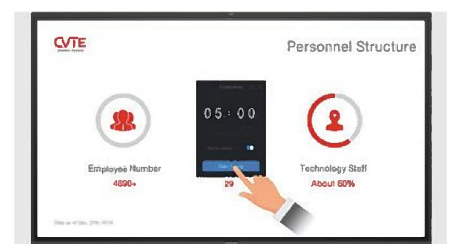

Share by Dongle

ワイヤレスドングル

ドングルをUSB端子に差し込めば、PC画面を瞬時にMAXHUBに投影でき、MAXHUB本体からタッチバックでPCを操作することもできます。

Screen Splitting

画面分割 最大4分割

ホワイトボードとWEBサイト、プレゼン資料と動画アプリなど、同時に複数のアプリを表示することが可能です。

ホワイトボードアプリの多彩な機能

紙の上のような書き心地

滑らかで馴染みのあるペンと紙のような書き心地で違和感なく書くことができます。

超低遅延の制度

筆記精度はプラスマイナス1mmで細かい文字の記入も可能です。

シームレスに注釈

ホワイトボードはもちろん、表示した様々なファイルの上に記入することができます。

ファイル転送機能

手元のスマートフォンから画像や動画などのファイルを素早く送ることができます。

メモ送信機能

手元のスマホからメモを送ることができ、手軽に参加者との意思疎通が図れます。

タイマー機能

発表時間の管理や、研修中の時間配分などに活用いただけます。

複数ウィンドウ表示

ホワイトボードアプリを開いた状態で、複数のウィンドウを表示、注釈の記入も可能。

投票機能

その場で投票項目を作成し、投票を受け付け、集計まで行うことができます。

豊富な共有方式