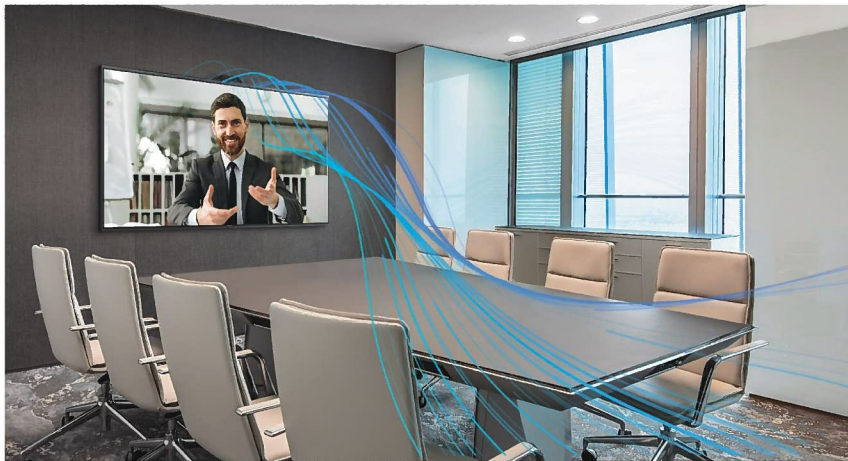

180° × 8m

高集音 8アレイマイク

広角180度、收音範囲8メートルのアレイマイクで全員の声ははっきり聞こえます。

2 × 10W + 2 × 15W

スピーカー2台・サブウーファー2台

オーバーヘッドスピーカー

大きな会議室内でも障害物を避けて、クリアな音をしっかり届けます。