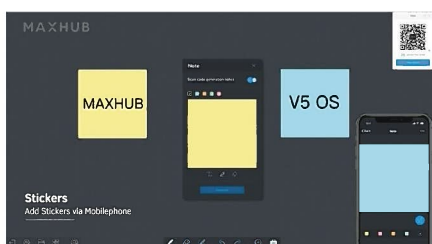

Share by Dongle

ワイヤレスドングル

ドングルをUSB端子に差し込めば、PC画面を瞬時にMAXHUBに投影でき、MAXHUB本体からタッチバックでPCを操作することもできます。

Screen Splitting

画面分割 最大4分割

ホワイトボードとWEBサイト、プレゼン資料と動画アプリなど、同時に複数のアプリを表示することが可能です。

ホワイトボードアプリの多彩な機能

紙の上のような書き心地

滑らかで馴染みのあるペンと紙のような書き心地で違和感なく書くことができます。

超低遅延の制度

筆記精度はプラスマイナス1mmで細かい文字の記入も可能です。

シームレスに注釈

ホワイトボードはもちろん、表示した様々なファイルの上に記入することができます。

ファイル転送機能

手元のスマートフォンから画像や動画などのファイルを素早く送ることができます。

メモ送信機能

手元のスマホからメモを送ることができ、手軽に参加者との意思疎通が図れます。

タイマー機能

発表時間の管理や、研修中の時間配分などに活用いただけます。

複数ウィンドウ表示

ホワイトボードアプリを開いた状態で、複数のウィンドウを表示、注釈の記入も可能。

投票機能

その場で投票項目を作成し、投票を受け付け、集計まで行うことができます。

豊富な共有方式