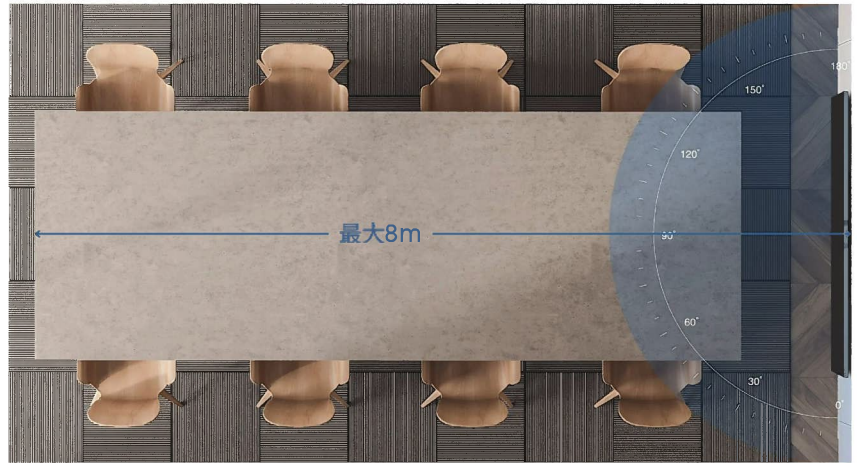

180° × 8m

高集音 8アレイマイク

広角180度、收音範囲8メートルのアレイマイクで全員の声ははっきり聞こえます。

2 × 10W + 2 × 15W

スピーカー2台・サブウーファー2台

オーバーヘッドスピーカー

大きな会議室内でも障害物を避けて、クリアな音をしっかり届けます。